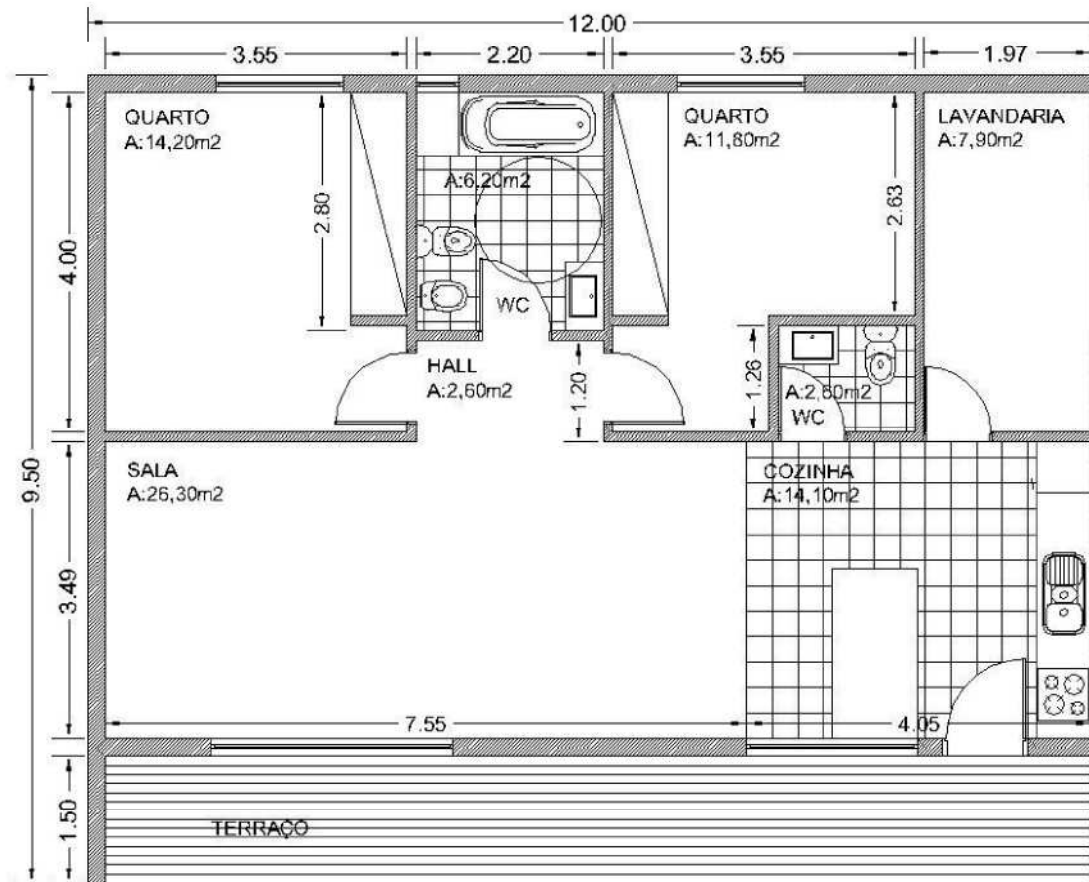

## Áreas:

Cozinha: 14,10 m<sup>2</sup>  
Sala: 26,30 m<sup>2</sup>  
Lavandaria: 7,90 m<sup>2</sup>  
Casa de Banho: 2,60 m<sup>2</sup>  
Casa de Banho: 6,20 m<sup>2</sup>  
Quarto: 11,80 m<sup>2</sup>  
Quarto: 14,10 m<sup>2</sup>  
Hall: 2,60 m<sup>2</sup>  
Alpendre: 18,00 m<sup>2</sup>

Área Bruta: 114,00 m<sup>2</sup>

**Modelo**  
**Lis- T2**