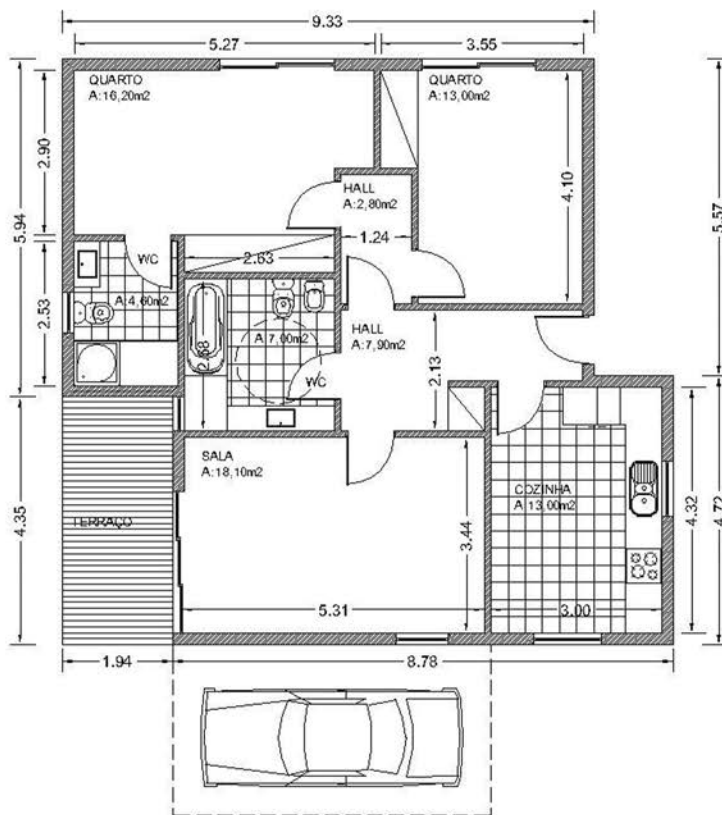

## Áreas:

Cozinha: 13,00 m<sup>2</sup>  
Sala: 18,10 m<sup>2</sup>  
Casa de Banho: 7,00 m<sup>2</sup>  
Quarto: 13,00 m<sup>2</sup>  
Quarto: 16,20 m<sup>2</sup>  
Suite: 4,60 m<sup>2</sup>  
Halls: 10,70 m<sup>2</sup>  
Alpendre: 8,44 m<sup>2</sup>

Área Bruta: 105,30 m<sup>2</sup>

Modelo  
Neiva- T2